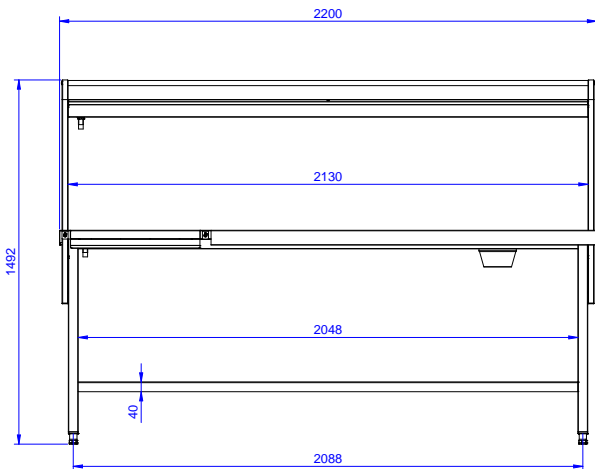

Omschrijving

Product Nr.

Sorteertafel van rechts naar links, met haakse aansluiting op de spoeltafel naar de afwasmachine. 60 mm hoog blad van roestvrijstaal AISI304 met vrijwel rondom een blokprofiel voor korfgeleiding. Één lange zijde is deels voorzien van een vlakke koppelrand voor het monteren van de sorteertafel aan de spoeltafel. In het blad twee afvalgaten met vlakke rubber afslagring. Boven de tafel een sorteerrek van roestvrijstalen buis 25x25 mm met roestvrijstalen blad, met een rondom lopende opstaande rand om lekken te voorkomen en met een centrale beugel zodat de afwaskorven naar twee zijden schuin geplaatst en omgekeerd kunnen worden. Poten van roestvrijstalen buis 40x40 mm met roestvrijstalen stelvoeten, hoogteverstelling +50/-50 mm. Onderregels aan drie zijden, zodat een afvalton of een bestek inweebak eenvoudig onder de tafel gereden kan worden.

Constructie

- Alle oppervlakken zijn glad en gepolijst uitgevoerd.
- Het bovenblad met rondom een opstaande rand, serviesgoed blijft daardoor stabiel op de tafel staan.
- Vervaardigd van roestvrijstaal AISI304 met poten van vierkante buis 40x40 mm.
- De sorteertafel is voorzien van een etagère voor schuine plaatsing van de afwaskorven, de afwaskorven kunnen zowel naar de bedieningszijde als naar de afwaszijde gekanteld kunnen worden.
- Aansluiting in haakse richting.
- Het blad is voorzien van twee afvalgaten met rubber afslagring.
- Als accessoire zijn leverbaar een dienbladrail, een bordenschraper, een bestekgoot voor geleiding van bestek naar een inweebbak en een extra tweede etagère voor afzet van borden of afwaskorven.

Front aanzicht

Zij aanzicht

Boven aanzicht

Algemene gegevens

Externe afmetingen, lengte	865338 (BHST2208R)	2200 mm
Externe afmetingen, breedte		800 mm
Externe afmetingen, hoogte		1551 mm
Gewicht, netto		18 kg