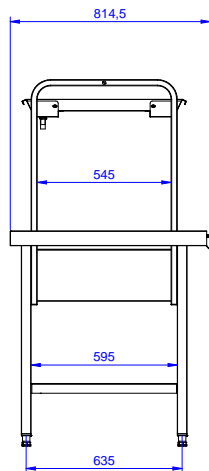

Omschrijving

Product Nr.

Sorteertafel van rechts naar links, met haakse aansluiting op de spoeltafel naar de afwasmachine. 60 mm hoog blad van roestvrijstaal AISI304 met vrijwel rondom een blokprofiel voor korfgeleiding. Één lange zijde is deels voorzien van een vlakke koppelrand voor het monteren van de sorteertafel aan de spoeltafel. In het blad twee afvalgaten met vlakke rubber afslagring. Boven de tafel een sorteerrek van roestvrijstalen buis 25x25 mm met roestvrijstalen blad, met een rondom lopende opstaande rand om lekken te voorkomen en met een centrale beugel zodat de afwaskorven naar twee zijden schuin geplaatst en omgekeerd kunnen worden. Poten van roestvrijstalen buis 40x40 mm met roestvrijstalen stelvoeten, hoogteverstelling +50/-50 mm. Onderregels aan drie zijden, zodat een afvalton of een bestek inweebak eenvoudig onder de tafel gereden kan worden.

Constructie

- Alle oppervlakken zijn glad en gepolijst uitgevoerd.
- Het bovenblad met rondom een opstaande rand, serviesgoed blijft daardoor stabiel op de tafel staan.
- Vervaardigd van roestvrijstaal AISI304 met poten van vierkante buis 40x40 mm.
- De sorteertafel is voorzien van een etagère voor schuine plaatsing van de afwaskorven, de afwaskorven kunnen zowel naar de bedieningszijde als naar de afwaszijde gekanteld kunnen worden.
- Aansluiting in haakse richting.
- Het blad is voorzien van twee afvalgaten met rubber afslagring.
- Als accessoire zijn leverbaar een dienbladrail, een bordenschraper, een bestekgoot voor geleiding van bestek naar een inweebbak en een extra tweede etagère voor afzet van borden of afwaskorven.

Front aanzicht

Zij aanzicht

Boven aanzicht

Algemene gegevens

Externe afmetingen, lengte	865338 (BHST2208R)	2200 mm
Externe afmetingen, breedte		800 mm
Externe afmetingen, hoogte		1551 mm
Gewicht, netto		18 kg