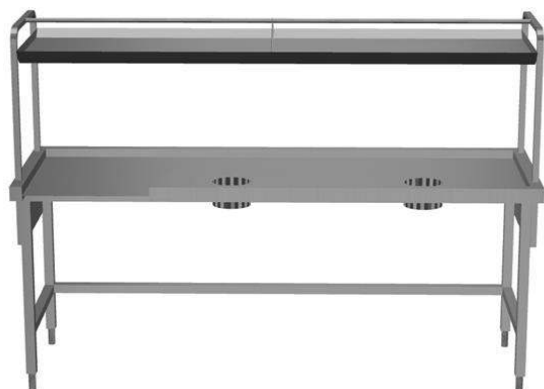

Handling system Sorteertafel rechts>links, haakse aansluiting, 2200x800 mm

ARTIKEL _____

MODEL _____

NAAM _____

SIS _____

AIA _____

865338 (BHST2208R)

Sorteertafel 2200x800 mm,
R>L, haakse aansluiting,
sorteerrek, 2 afvalgaten met
afslagring

Omschrijving

Product Nr.

Sorteertafel van rechts naar links, met haakse aansluiting op de spoeltafel naar de afwasmachine. 60 mm hoog blad van roestvrijstaal AISI304 met vrijwel rondom een blokprofiel voor korfgeleiding. Één lange zijde is deels voorzien van een vlakke koppelrand voor het monteren van de sorteertafel aan de spoeltafel. In het blad twee afvalgaten met vlakke rubber afslagring. Boven de tafel een sorteerrek van roestvrijstalen buis 25x25 mm met roestvrijstalen blad, met een rondom lopende opstaande rand om lekken te voorkomen en met een centrale beugel zodat de afwaskorven naar twee zijden schuin geplaatst en omgekeerd kunnen worden. Poten van roestvrijstalen buis 40x40 mm met roestvrijstalen stelvoeten, hoogteverstelling +50/-50 mm. Onderregels aan drie zijden, zodat een afvalton of een bestek inweebak eenvoudig onder de tafel gereden kan worden.

Goedkeuring

Uitvoering

- De sorteertafel moet gecombineerd worden met de tussenspoeltafel of de rollenbaan met diepe bak, aan de aanvoerszijde van de afwasmachine.
- De sorteertafel is uitgevoerd met een etagère en twee afvalgaten voor het afvoeren van voedselresten, voor afzet en sortering op één ruimtebesparende tafel.

Constructie

- Alle oppervlakken zijn glad en gepolijst uitgevoerd.
- Het bovenblad met rondom een opstaande rand, serviesgoed blijft daardoor stabiel op de tafel staan.
- Vervaardigd van roestvrijstaal AISI304 met poten van vierkante buis 40x40 mm.
- De sorteertafel is voorzien van een etagère voor schuine plaatsing van de afwaskorven, de afwaskorven kunnen zowel naar de bedieningszijde als naar de afwaszijde gekanteld kunnen worden.
- Aansluiting in haakse richting.
- Het blad is voorzien van twee afvalgaten met rubber afslagring.
- Als accessoire zijn leverbaar een dienbladrail, een bordenschraper, een bestekgoot voor geleiding van bestek naar een inweebbak en een extra tweede etagère voor afzet van borden of afwaskorven.

Duurzaamheid

- De volgende optionele extra's zijn leverbaar:
  - Tweede etage op het sorteerrek
  - Dienbladrail in vlakke uitvoering
  - Bestek afvoergoot naar een verrijdbare inweebbak
  - Extra afvalgat met rubber afslagring