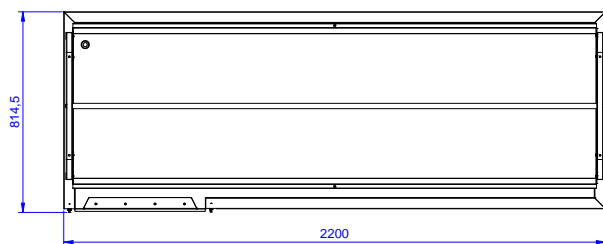

Omschrijving

Product Nr.

Sorteertafel van rechts naar links, met haakse aansluiting op de spoeltafel naar de afwasmachine. 60 mm hoog blad van roestvrijstaal AISI304 met vrijwel rondom een blokprofiel voor korfgeleiding. Één lange zijde is deels voorzien van een vlakke koppelrand voor het monteren van de sorteertafel aan de spoeltafel. In het blad twee afvalgaten met vlakke rubber afslagring. Boven de tafel een sorteerrek van roestvrijstalen buis 25x25 mm met roestvrijstalen blad, met een rondom lopende opstaande rand om lekken te voorkomen en met een centrale beugel zodat de afwaskorven naar twee zijden schuin geplaatst en omgekeerd kunnen worden. Poten van roestvrijstalen buis 40x40 mm met roestvrijstalen stelvoeten, hoogteverstelling +50/-50 mm. Onderregels aan drie zijden, zodat een afvalton of een bestek inweebak eenvoudig onder de tafel gereden kan worden.

Constructie

- Alle oppervlakken zijn glad en gepolijst uitgevoerd.
- Het bovenblad met rondom een opstaande rand, serviesgoed blijft daardoor stabiel op de tafel staan.
- Vervaardigd van roestvrijstaal AISI304 met poten van vierkante buis 40x40 mm.
- De sorteertafel is voorzien van een etagère voor schuine plaatsing van de afwaskorven, de afwaskorven kunnen zowel naar de bedieningszijde als naar de afwaszijde gekanteld kunnen worden.
- Aansluiting in haakse richting.
- Het blad is voorzien van twee afvalgaten met rubber afslagring.
- Als accessoire zijn leverbaar een dienbladrail, een bordenschraper, een bestekgoot voor geleiding van bestek naar een inweebbak en een extra tweede etagère voor afzet van borden of afwaskorven.

Front aanzicht

Zij aanzicht

Boven aanzicht

Algemene gegevens

Externe afmetingen, lengte	865338 (BHST2208R)	2200 mm
Externe afmetingen, breedte		800 mm
Externe afmetingen, hoogte		1551 mm
Gewicht, netto		18 kg